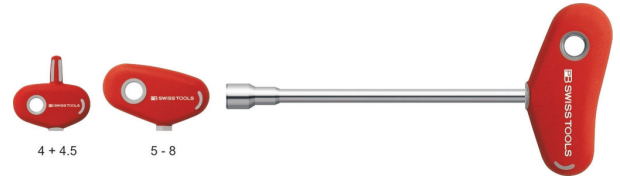

# KRUCKHECHT DOPSCHROEVENDRAAIER T-HANDGREEP, 6K

**PB SWISS TOOLS**

## Kenmerken

- Krukhecht dopschroevendraaiers voor buitenzeskantschroeven
- ergonomisch, asymmetrisch krukhecht, houdt het polsgewricht recht en ontlast het
- Speciale legering op basis van verenstaal, buitengewone elasticiteit bij hoge hardheid
- laser graveerd serienummer, levenslange garantie

## Varianten (13)

Artikelnummer	Artikelnummer fabrikant	Klinglengte (mm)	Zeskantmaat (mm)
41-10499-552	PB 202.4-85 (1205)	85	2
41-10499-554	PB 202.4,5-135 (1206)	95	2.2
41-10501-842	PB 202.5-230 (2853)	230	2.5
41-10448-478	PB 202.5,5-230 (2854)	230	3
41-10501-844	PB 202.6-230 (2855)	230	3.5
41-10448-480	PB 202.7-230 (2856)	230	4
41-10448-482	PB 202.8-230 (2857)	230	5
41-10501-846	PB 202.9-230 (2858)	230	-
41-10448-484	PB 202.10-230 (2859)	230	6
41-10501-850	PB 202.11-230 (2860)	230	7
41-10501-852	PB 202.12-230 (2861)	230	-
41-10501-854	PB 202.13-230 (2862)	230	8
41-10501-994	PB 202.14-230 (3232)	230	-