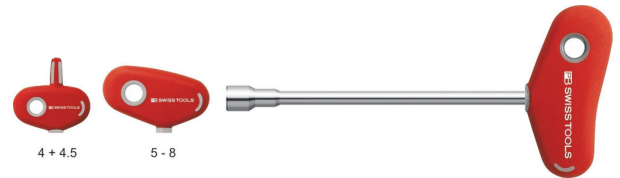

KRUCKHECHT DOPSCHROEVENDRAAIER T-HANDGREEP, 6K

PB SWISS TOOLS

Kenmerken

- Krukhecht dopschroevendraaiers voor buitenzeskantschroeven
- ergonomisch, asymmetrisch krukhecht, houdt het polsgewricht recht en ontlast het
- Speciale legering op basis van verenstaal, buitengewone elasticiteit bij hoge hardheid
- laser graveerd serienummer, levenslange garantie

Varianten (13)

Artikelnummer	Artikelnummer fabrikant	Klinglengte (mm)	Zeskantmaat (mm)
41-10499-552	PB 202.4-85 (1205)	85	2
41-10499-554	PB 202.4,5-135 (1206)	95	2.2
41-10501-842	PB 202.5-230 (2853)	230	2.5
41-10448-478	PB 202.5,5-230 (2854)	230	3
41-10501-844	PB 202.6-230 (2855)	230	3.5
41-10448-480	PB 202.7-230 (2856)	230	4
41-10448-482	PB 202.8-230 (2857)	230	5
41-10501-846	PB 202.9-230 (2858)	230	-
41-10448-484	PB 202.10-230 (2859)	230	6
41-10501-850	PB 202.11-230 (2860)	230	7
41-10501-852	PB 202.12-230 (2861)	230	-
41-10501-854	PB 202.13-230 (2862)	230	8
41-10501-994	PB 202.14-230 (3232)	230	-