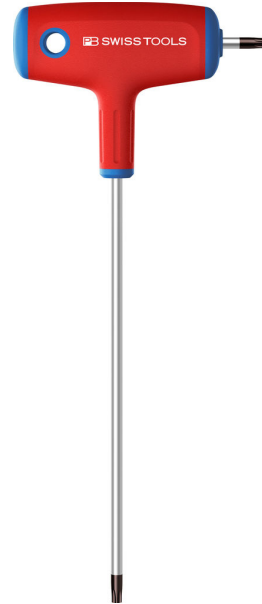

KRUKHECHT SCHROEVENDRAAIER T-GREEP

PB SWISS TOOLS

Kenmerken

- "Krukhecht schroevendraaiers met extra sleutel aan zijkant
- voor Torx®-schroeven
- precieze, maatnauwkeurige punten, optimale passing in de schroeven
- T-greep met extra sleutel aan zijkant, voor het overbrengen van hoge draaimomenten
- Speciale legering op basis van verenstaal, buitengewone elasticiteit bij hoge hardheid
- laser gegraveerd serienummer, levenslange garantie"

Varianten (4)

| Artikelnummer | Artikelnummer fabrikant | Klinglengte (mm) | Torx |
|---------------|-------------------------|------------------|------|
| 41-10501-032 | PB 1407.20-150 (25669) | 125 | 20 |
| 41-10501-034 | PB 1407.25-150 (25670) | 125 | 25 |
| 41-10501-036 | PB 1407.30-150 (25671) | 125 | 30 |
| 41-10501-038 | PB 1407.40-200 (25672) | 170 | 40 |