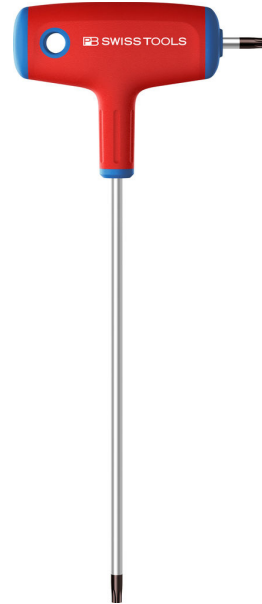

KRUKHECHT SCHROEVENDRAAIER T-GREEP

PB SWISS TOOLS

Kenmerken

- "Krukhecht schroevendraaiers met extra sleutel aan zijkant
- voor Torx®-schroeven
- precieze, maatnauwkeurige punten, optimale passing in de schroeven
- T-greep met extra sleutel aan zijkant, voor het overbrengen van hoge draaimomenten
- Speciale legering op basis van verenstaal, buitengewone elasticiteit bij hoge hardheid
- laser gegraveerd serienummer, levenslange garantie"

Varianten (4)

Artikelnummer	Artikelnummer fabrikant	Klinglengte (mm)	Torx
41-10501-032	PB 1407.20-150 (25669)	125	20
41-10501-034	PB 1407.25-150 (25670)	125	25
41-10501-036	PB 1407.30-150 (25671)	125	30
41-10501-038	PB 1407.40-200 (25672)	170	40