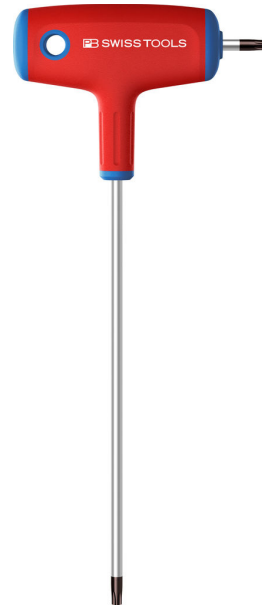

KRUKHECHT SCHROEVENDRAAIER T-GREEP

PB SWISS TOOLS

Kenmerken

- "Krukhecht schroevendraaiers met extra sleutel aan zijkant
- voor Torx®-schroeven
- precieze, maatnauwkeurige punten, optimale passing in de schroeven
- T-greep met extra sleutel aan zijkant, voor het overbrengen van hoge draaimomenten
- Speciale legering op basis van verenstaal, buitengewone elasticiteit bij hoge hardheid
- laser gegraveerd serienummer, levenslange garantie"

Varianten (4)

Artikelnummer	Artikelnummer fabrikant	Klinglengte (mm)	Torx
41-10501-032	PB 1407.20-150 (25669)	125	20
41-10501-034	PB 1407.25-150 (25670)	125	25
41-10501-036	PB 1407.30-150 (25671)	125	30
41-10501-038	PB 1407.40-200 (25672)	170	40