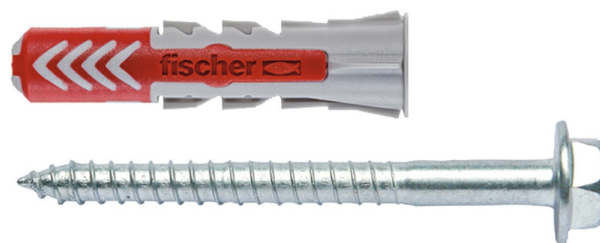

PLUG DUOPOWER 14 X 70 MET SPAANPLAATSCHROEF

Kenmerken

- Een combinatie van twee materiaalcomponenten voor meer vermogen.
- Betrouwbare functies voor massieve (spreiden) en holle- en plaatmateriaal (tikken/knopen).
- Eenvoudige montage: plug met smalle rand, die voorkomt dat de plug te ver in het boorgat schuift.
- Best mogelijke reactie van de plug - u voelt gewoon dat hij perfect past.
- Met bijpassende schroef voor een perfect houvast.

Technische eigenschappen

- Boordiameter: 14 mm
- Min. boorgatdiepte: 100 mm
- Pluglengte: 70 mm
- Min. inschroefdiepte: 80 mm

Eenheid: Pak à 8 Stuks

Varianten (1)

Artikelnummer	Artikelnummer fabrikant
41-10490-631	538249