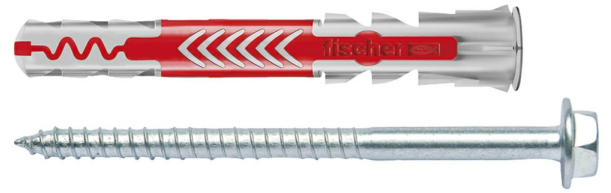

PLUG DUOPOWER 10X80 MET SPAANPLAATSCHROEF

Kenmerken

- Een combinatie van twee materiaalcomponenten voor meer vermogen.
- Betrouwbare functies voor massieve (spreiden) en holle- en plaatmateriaal (tikken/knopen).
- Eenvoudige montage: plug met smalle rand, die voorkomt dat de plug te ver in het boorgat schuift.
- Best mogelijke reactie van de plug - u voelt gewoon dat hij perfect past.
- Met bijpassende schroef voor een perfect houvast.

Technische eigenschappen

- Boordiameter: 10 mm
- Min. boorgatdiepte: 112 mm
- Pluglengte: 80 mm
- Min. inschroefdiepte: 87 mm

Eenheid: Pak à 10 Stuks

Varianten (1)

Artikelnummer	Artikelnummer fabrikant
41-10490-627	538247