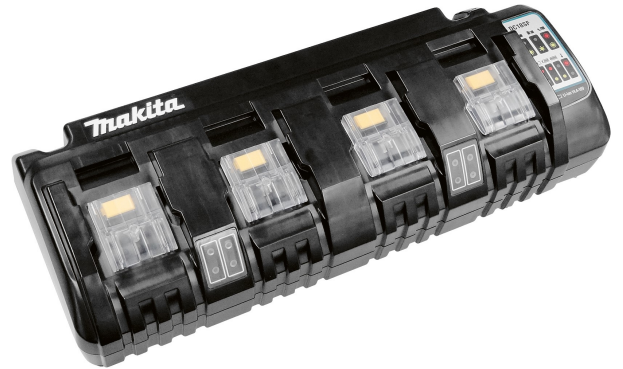

LAADSTATION 4 ACCU'S

Kenmerken

- Oplader met 4 poorten welke 2 accu's tegelijk oplaadt, waarna de lader automatisch doorschakelt naar de volgende 2 accu's.
- Deze oplader is geschikt voor alle LXT 14,4 V en 18 V Li-ion accu's m.u.v. de BL1430A.
- Niet geschikt in combinatie met de volgende adapters: ADP01, ADP02, ADP03 en ADP04.

Varianten (1)

Artikelnummer	Artikelnummer fabrikant
41-10486-225	LXT DC18SF (196426-3)