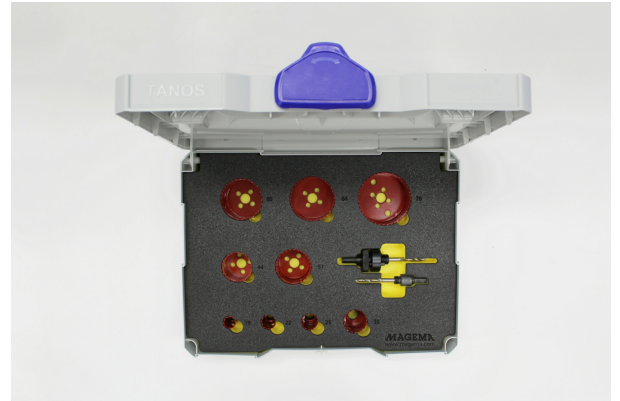

GATZAGENSET IN SYSTEMAINER

Omschrijving

Deze complete gatzagenset wordt geleverd in een stevige Tanos systemainer, welke koppelbaar is met bijvoorbeeld uw Metabo Metaloc.

Leveringsomvang

- Gatzaag BI-metaal 19 mm
- Gatzaag BI-metaal 22 mm
- Gatzaag BI-metaal 25 mm
- Gatzaag BI-metaal 35 mm
- Gatzaag BI-metaal 44 mm
- Gatzaag BI-metaal 51 mm
- Gatzaag BI-metaal 60 mm
- Gatzaag BI-metaal 64 mm
- Gatzaag BI-metaal 76 mm
- Gatzaaghouder 9,5 mm schacht voor 14-30 mm gatzagen
- Gatzaaghouder 9,5 mm schacht voor 32-310 mm gatzagen
- Systemainer T-loc

Eenheid: Set à 11 Stuks

Varianten (1)

Artikelnummer
41-10457-476