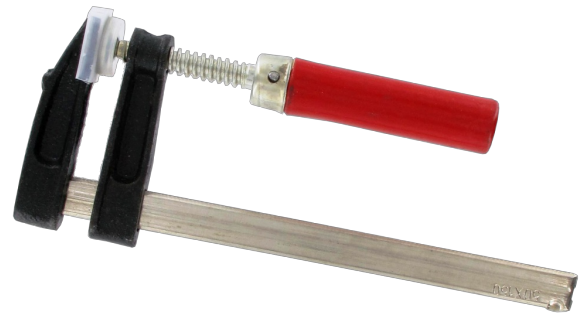

# LIJMKLEM

## Kenmerken

- Budget vriendelijke lijmkleem
- GS Keuring
- Handvat: hout
- Uitgerust met kunststof beschermkappen op de drukplaat en aan het bovengedeelte
- Toepassing: universeel inzetbaar spangereedschap voor het vasthouden van werkstukken voor een bewerking of verbinding met andere delen.
- Vaste geribbeld glijbeugel van gegalvaniseerd staal

## Varianten (4)

Artikelnummer	Klemdiepte (mm)	Klembereik
41-10457-461	50mm	200mm
41-10457-463	80mm	300mm
41-10457-465	120mm	500mm
41-10457-467	120mm	800mm