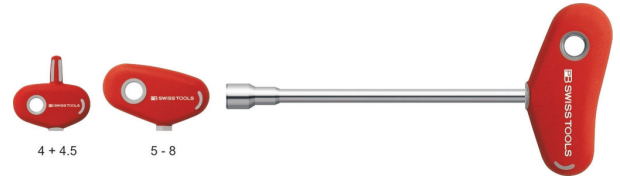

KRUCKHECHT DOPSCHROEVENDRAAIER T-HANDGREEP, 6K

PB SWISS TOOLS

Kenmerken

- Krukhecht dopschroevendraaiers voor buitenzeskantschroeven
- ergonomisch, asymmetrisch krukhecht, houdt het polsgewricht recht en ontlast het
- Speciale legering op basis van verenstaal, buitengewone elasticiteit bij hoge hardheid
- laser graveerd serienummer, levenslange garantie

Varianten (13)

Artikelnummer	Artikelnummer fabrikant	Klinglengte (mm)	Zeskantmaat (mm)
41-10499-552	PB 202.4-85 (1205)	85	2
41-10499-554	PB 202.4,5-135 (1206)	95	2.2
41-10501-842	PB 202.5-230 (2853)	230	2.5
41-10448-478	PB 202.5,5-230 (2854)	230	3
41-10501-844	PB 202.6-230 (2855)	230	3.5
41-10448-480	PB 202.7-230 (2856)	230	4
41-10448-482	PB 202.8-230 (2857)	230	5
41-10501-846	PB 202.9-230 (2858)	230	-
41-10448-484	PB 202.10-230 (2859)	230	6
41-10501-850	PB 202.11-230 (2860)	230	7
41-10501-852	PB 202.12-230 (2861)	230	-
41-10501-854	PB 202.13-230 (2862)	230	8
41-10501-994	PB 202.14-230 (3232)	230	-