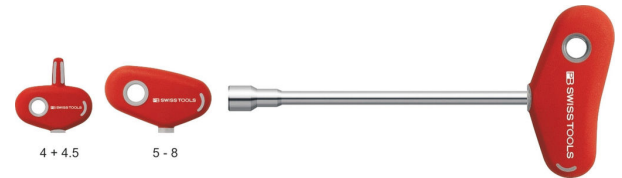

KRUCKHECHT DOPSCHROEVENDRAAIER T-HANDGREEP, 6K

PB SWISS TOOLS

Kenmerken

- Krukhecht dopschroevendraaiers voor buiten-zeskantschroeven
- ergonomisch, asymmetrisch krukhecht, houdt het polsgewricht recht en ontlast het
- Speciale legering op basis van verenstaal, buitengewone elasticiteit bij hoge hardheid
- laser graveerd serienummer, levenslange garantie

Varianten (13)

Artikelnummer	Artikelnummer fabrikant	Klinglengte (mm)	Zeskantmaat (mm)
41-10499-552	PB 202.4-85 (1205)	85	2
41-10499-554	PB 202.4,5-135 (1206)	95	2.2
41-10501-842	PB 202.5-230 (2853)	230	2.5
41-10448-478	PB 202.5,5-230 (2854)	230	3
41-10501-844	PB 202.6-230 (2855)	230	3.5
41-10448-480	PB 202.7-230 (2856)	230	4
41-10448-482	PB 202.8-230 (2857)	230	5
41-10501-846	PB 202.9-230 (2858)	230	-
41-10448-484	PB 202.10-230 (2859)	230	6
41-10501-850	PB 202.11-230 (2860)	230	7
41-10501-852	PB 202.12-230 (2861)	230	-
41-10501-854	PB 202.13-230 (2862)	230	8
41-10501-994	PB 202.14-230 (3232)	230	-