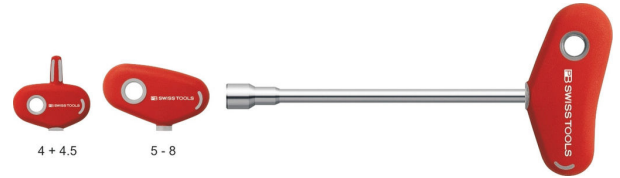

# KRUCKHECHT DOPSCHROEVENDRAAIER T-HANDGREEP, 6K

**PB SWISS TOOLS**

## Kenmerken

- Krukhecht dopschroevendraaiers voor buitenzeskantschroeven
- ergonomisch, asymmetrisch krukhecht, houdt het polsgewricht recht en ontlast het
- Speciale legering op basis van verenstaal, buitengewone elasticiteit bij hoge hardheid
- laser graveerd serienummer, levenslange garantie

## Varianten (13)

Artikelnummer	Artikelnummer fabrikant	Klinglengte (mm)	Zeskantmaat (mm)
41-10499-552	PB 202.4-85 (1205)	85	2
41-10499-554	PB 202.4,5-135 (1206)	95	2.2
41-10501-842	PB 202.5-230 (2853)	230	2.5
41-10448-478	PB 202.5,5-230 (2854)	230	3
41-10501-844	PB 202.6-230 (2855)	230	3.5
41-10448-480	PB 202.7-230 (2856)	230	4
41-10448-482	PB 202.8-230 (2857)	230	5
41-10501-846	PB 202.9-230 (2858)	230	-
41-10448-484	PB 202.10-230 (2859)	230	6
41-10501-850	PB 202.11-230 (2860)	230	7
41-10501-852	PB 202.12-230 (2861)	230	-
41-10501-854	PB 202.13-230 (2862)	230	8
41-10501-994	PB 202.14-230 (3232)	230	-