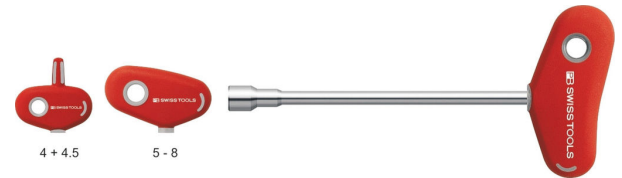

KRUCKHECHT DOPSCHROEVENDRAAIER T-HANDGREEP, 6K

PB SWISS TOOLS

Kenmerken

- Krukhecht dopschroevendraaiers voor buitenzeskantschroeven
- ergonomisch, asymmetrisch krukhecht, houdt het polsgewricht recht en ontlast het
- Speciale legering op basis van verenstaal, buitengewone elasticiteit bij hoge hardheid
- laser graveerd serienummer, levenslange garantie

Varianten (13)

Artikelnummer	Artikelnummer fabrikant	Klinglengte (mm)	Zeskantmaat (mm)
41-10499-552	PB 202.4-85 (1205)	85	2
41-10499-554	PB 202.4,5-135 (1206)	95	2.2
41-10501-842	PB 202.5-230 (2853)	230	2.5
41-10448-478	PB 202.5,5-230 (2854)	230	3
41-10501-844	PB 202.6-230 (2855)	230	3.5
41-10448-480	PB 202.7-230 (2856)	230	4
41-10448-482	PB 202.8-230 (2857)	230	5
41-10501-846	PB 202.9-230 (2858)	230	-
41-10448-484	PB 202.10-230 (2859)	230	6
41-10501-850	PB 202.11-230 (2860)	230	7
41-10501-852	PB 202.12-230 (2861)	230	-
41-10501-854	PB 202.13-230 (2862)	230	8
41-10501-994	PB 202.14-230 (3232)	230	-