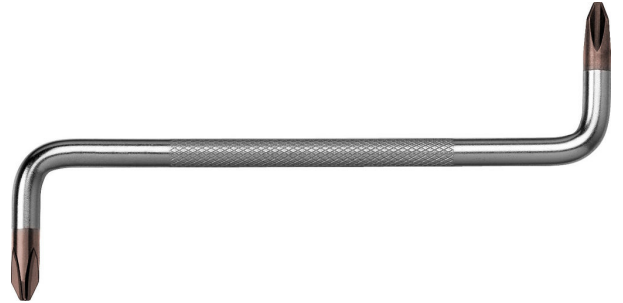

# HAAKSE STIFTSCHROEVENDRAAIER PHILIPS

**PB SWISS TOOLS**

## Kenmerken

- Inbussleutels voor philips
- aan beide uiteinden de profielen onder een verschillende hoek , nadraaihoek 90°
- gekartelde greep, gripvast onder natte of vette omstandigheden
- evenwijdige vouw, optimale krachtoverdracht, geen uitwerpkraft (geen Cam-Out effect)
- Speciale legering op basis van verenstaal, buitengewone elasticiteit bij hoge hardheid
- laser gegraveerd serienummer, levenslange garantie

## Varianten (3)

Artikelnummer	Artikelnummer fabrikant	Lengte (mm)	Philips
41-10448-412	PB 605.1 (433)	100	1
41-10448-414	PB 605.2 (434)	125	2
41-10448-416	PB 605.3 (435)	150	3