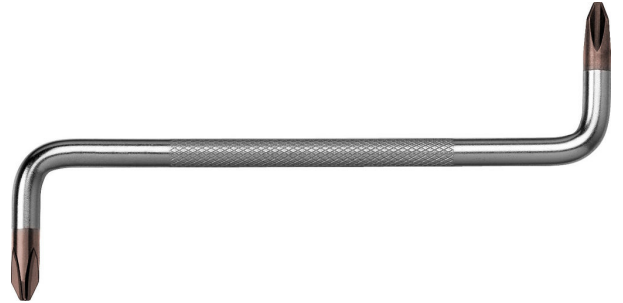

HAAKSE STIFTSCHROEVENDRAAIER PHILIPS

PB SWISS TOOLS

Kenmerken

- Inbussleutels voor philips
- aan beide uiteinden de profielen onder een verschillende hoek , nadraaihoek 90°
- gekartelde greep, gripvast onder natte of vette omstandigheden
- evenwijdige vouw, optimale krachtoverdracht, geen uitwerpkraft (geen Cam-Out effect)
- Speciale legering op basis van verenstaal, buitengewone elasticiteit bij hoge hardheid
- laser gegraveerd serienummer, levenslange garantie

Varianten (3)

Artikelnummer	Artikelnummer fabrikant	Lengte (mm)	Philips
41-10448-412	PB 605.1 (433)	100	1
41-10448-414	PB 605.2 (434)	125	2
41-10448-416	PB 605.3 (435)	150	3