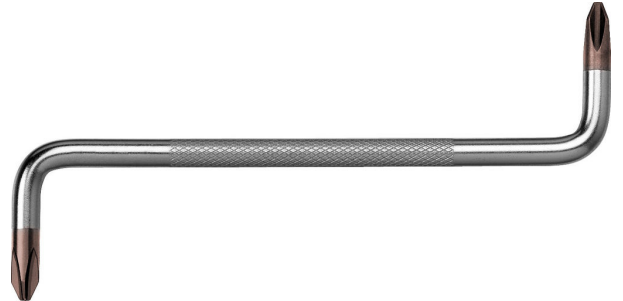

HAAKSE STIFTSCHROEVENDRAAIER PHILIPS

PB SWISS TOOLS

Kenmerken

- Inbussleutels voor philips
- aan beide uiteinden de profielen onder een verschillende hoek , nadraaihoek 90°
- gekartelde greep, gripvast onder natte of vette omstandigheden
- evenwijdige vouw, optimale krachtoverdracht, geen uitwerpkraft (geen Cam-Out effect)
- Speciale legering op basis van verenstaal, buitengewone elasticiteit bij hoge hardheid
- laser gegraveerd serienummer, levenslange garantie

Varianten (3)

Artikelnummer	Artikelnummer fabrikant	Lengte (mm)	Philips
41-10448-412	PB 605.1 (433)	100	1
41-10448-414	PB 605.2 (434)	125	2
41-10448-416	PB 605.3 (435)	150	3