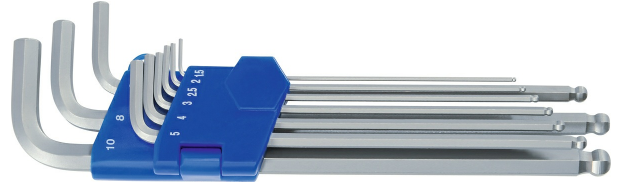

STIFTSLEUTELSET KOGELKOP, 9-DELIG 1,5-10 MM, LANGE UITVOERING

Kenmerken

- Stiftsleutelset met kogelkop, lang, 9-delig
- In blauw en kunststof houder
- Lengte: 235mm
- Gewicht: 470gr

Leveringsomvang

- Inhoud: 1,5 / 2 / 2,5 / 3 / 4 / 5 / 6 / 8 / 10 mm

Varianten (1)

Artikelnummer	Artikelnummer fabrikant
41-10448-199	5081344-9 (50813448280)