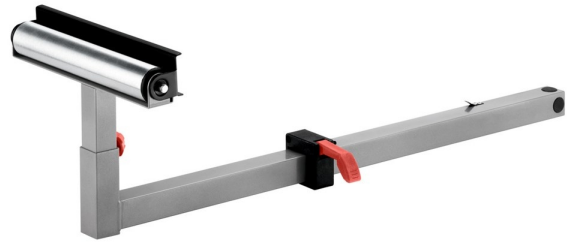

## WERKSTUKSTEUN KSU 100

**metabo**<sup>®</sup>

### Omschrijving

Uittrekbare werkstuksteun KSU 100

1 uittrekbare werkstuksteun met wiel en opklapbare aanslag voor nauwkeurige seriesnedes links of rechts te gebruiken

**Levertijd varieert tussen 4-8 weken.**