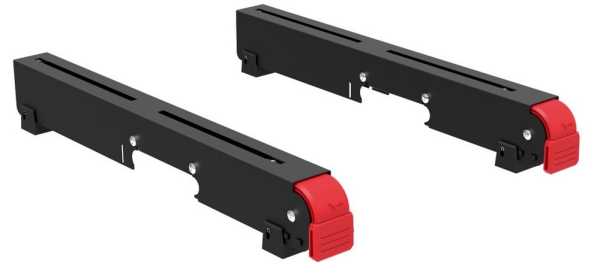

MACHINESTEUN

metabo®

Omschrijving

Machinesteun KSU 100/251/401

Voor de eenvoudige en veilige montage van alle gangbare afkortzagen van bekende producenten op de machinestandaarden KSU 251 en KSU 401

Inhoud 2 stuks

Varianten (1)

Artikelnummer	Artikelnummer fabrikant
41-10441-472	629008000