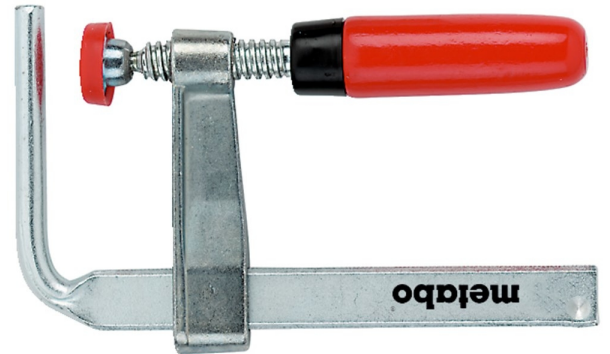

KLEMBEUGEL

metabo®

Omschrijving

Klembeugel

Voor stevige bevestiging op een werktafel

Varianten (1)

Artikelnummer	Artikelnummer fabrikant
41-10441-056	627107000