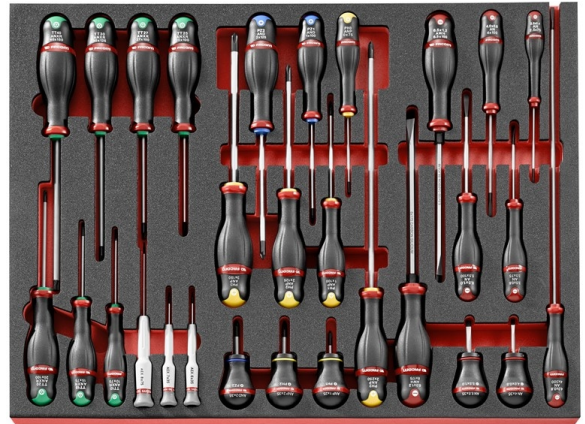

MODULE MAXI SCHROEVENDRAAIERS

Omschrijving

Kenmerk:

- Module met diverse Facom schroevendraaiers van verschillende soorten en maten
- Afmetingen module: 590 x 430 x 60 mm (LxBxH)

Leveringsomvang

- AN 2,5 x 75 - 3,5 x 75 - 4 x 35 - 4 x 100 - 4 x 300 - 5,5 x 35 - 5,5 x 100 mm
- AWH 6,5 x 150 - 8 x 175 met moer
- ANP 0 x 75 - 1 x 25 - 1 x 100 - 2 x 35 - 2 x 125 - 2 x 250 - 3 x 150 mm
- AND 1 x 100 - 2 x 125 - 2 x 35 mm
- ANX 6 x 35 - 7 x 35 - 8 x 75 mm
- ANXR 10 x 75 - 15 x 75 - 30 x 125 - 40 x 150 - 20 x 100 - 25 x 100 - 27 x 100 mm

Varianten (1)

Artikelnummer
41-10427-435