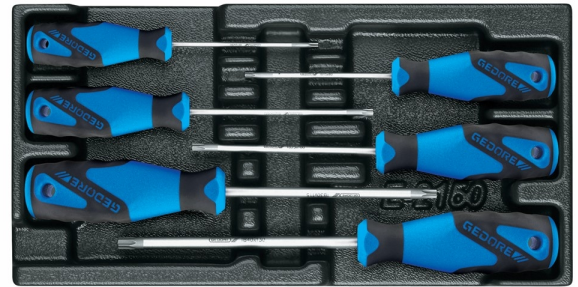

3-C SCHROEVENDRAAIER-SET IN 1/3 GEREEDSCHAPSMODULE

GEDORE

Omschrijving

Inhoud:

- 1500 E-2133 L Gereedschapmodule, leeg
- 2163 TXB T10 3-C schroevendraaier TORX T10
- 2163 TXB T15 3-C schroevendraaier TORX T15
- 2163 TXB T20 3-C schroevendraaier TORX T20
- 2163 TXB T25 3-C schroevendraaier TORX T25
- 2163 TXB T30 3-C schroevendraaier TORX T30
- 2163 TXB T40 3-C schroevendraaier TORX T40

Varianten (1)

Artikelnummer	Artikelnummer fabrikant	Inhoud (aantal, stuk)
41-10413-832	1500 ES-2163 TXB (1616625)	6