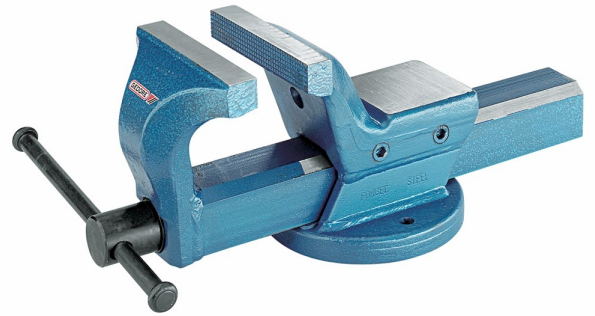

## BANKSCHROEF TYPE MONDIAL

### Omschrijving

- Gesmede stalen bankschroef
- Vaste geharde bekken
- Nastelbare geleiding
- Stalen schroefspindel
- Gehard stalen aambeeld
- Onbreekbaar
- Montagepunt voor pijpklem
- Blauw hamerslag gelakt

### Varianten (4)

Artikelnummer	Artikelnummer fabrikant	spanwijdte 2 (mm)	Spanwijdte (mm)	Bekbreedte (mm)
41-10412-787	M-90 (8410050)	15-75	125	100
41-10412-788	M-91 (8410130)	15-100	150	125
41-10413-048	M-92 (8410210)	15-125	200	150
41-10413-049	M-93 (8410480)	15-150	220	175