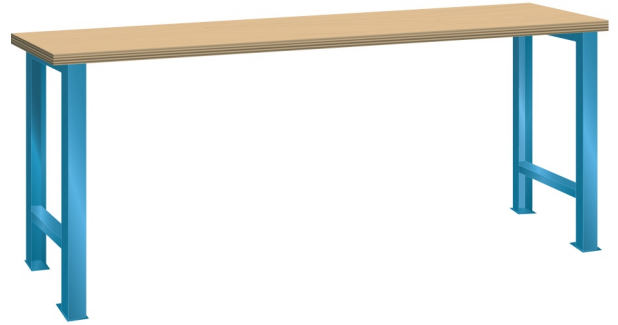

WERKBANK, B2000 X D750 X H840

LISTA

Omschrijving

Of u nu aan een elektronische printplaat of een 4-cilinder motorblok moet werken, een werkbank is onontbeerlijk. Hieronder vindt u de robuuste Lista werkbank in de meest eenvoudige uitvoering. Een multiplex of beuken werkblad op twee brugpoten in een aantal standaard breedte en dieptematen.

Staat de door u gewenste uitvoering of afmeting niet in de Listashop, vraag onze Lista specialisten naar de mogelijkheden.

Kenmerken

- Multiplex werkblad (40 mm dik)
- Breedte: 2000 mm
- Diepte: 750 mm
- Hoogte: 840 mm