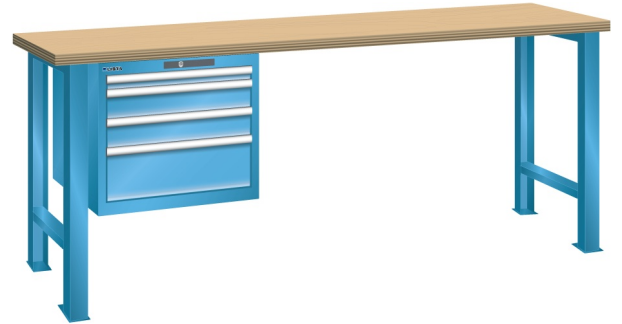

## WERKBANK, B1500 X D800 X H850, 4 LADES

### Omschrijving

Een werkbank is eigenlijk niet compleet zonder een schuifladenkast. Het is wel zo handig om de benodigde gereedschappen of hulpmiddelen direct bij de hand te hebben.

Hieronder vindt u een werkbank, voorzien van een kleine Lista ladenkast, met maximaal 4 schuifladen, die onder het werkblad is gemonteerd. Doordat af fabriek alle rampa's zijn geplaatst voor elke mogelijke configuratie kunt u de ladenkast bijvoorbeeld snel en eenvoudig naar de andere zijde verplaatsen. Maar dus ook met hetzelfde gemak een extra ladenkast monteren.

Met behulp van het uitgebreide pakket indelingsmateriaal is het mogelijk elke lade volledig naar eigen inzicht en behoefte in te delen, zodat de beschikbare ruimte optimaal benut wordt. Van lineaal tot vijl, van plakbandapparaat tot soldeerbout, van potlood tot plastic zakje, alles georganiseerd, alles op zijn eigen plekje, zo voor de grijp.

### Kenmerken

- Beuken werkblad (50 mm dik)
- Breedte: 1500 mm
- Diepte: 800 mm
- Hoogte: 850 mm
- 4 schuiflades
- Ladeindeling: 1x50 / 2x100 / 1x200
- Nuttige ladeafmeting: 459mm x 612mm
- Draagvermogen lades 75kg
- Exclusief indelingsmateriaal