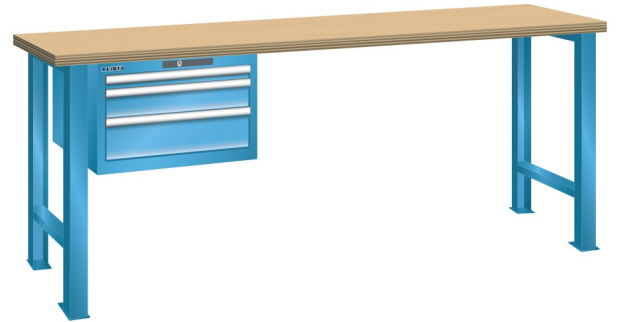

## WERKBANK, B1500 X D800 X H850, 3 LADES

### Omschrijving

Een werkbank is eigenlijk niet compleet zonder een schuifladenkast. Het is wel zo handig om de benodigde gereedschappen of hulpmiddelen direct bij de hand te hebben.

Hieronder vindt u een werkbank, voorzien van een kleine Lista ladenkast, met maximaal 4 schuifladen, die onder het werkblad is gemonteerd. Doordat af fabriek alle rampa's zijn geplaatst voor elke mogelijke configuratie kunt u de ladenkast bijvoorbeeld snel en eenvoudig naar de andere zijde verplaatsen. Maar dus ook met hetzelfde gemak een extra ladenkast monteren.

### Kenmerken

- Beuken werkblad (50 mm dik)
- Breedte: 1500 mm
- Diepte: 800 mm
- Hoogte: 850 mm
- 3 schuiflades
- Ladeindeling: 1x150 / 1x100 / 1x150
- Nuttige ladeafmeting: 459mm x 612mm
- Draagvermogen lades 75kg
- Exclusief indelingsmateriaal