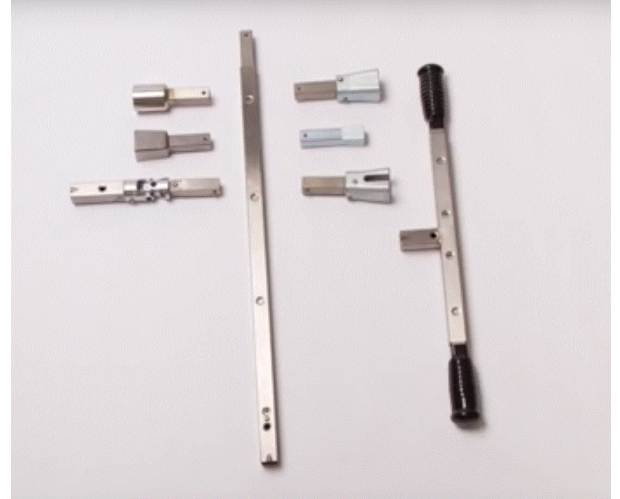

## ADAPTER T.B.V. KRAANSLEUTEL

Omschrijving

**Kenmerken:**

- Adapters tbv kraansleutels

Varianten (7)

Artikelnummer	Artikelnummer fabrikant	Maat	Type	Opmerking
41-10220-637	EME 00 310	14mm	Vierkant	Dn40/50
41-10220-638	EME 00 240	17mm	Vierkant	Dn65/80
41-10220-639	EME 00 238	19mm	Vierkant	Dn100/150
41-10220-641	EME 00 239	24mm	Vierkant	Dn175/200
41-10220-644	EME 00 188	27mm	Vierkant	Met sleuf
41-10220-645	EME 00 382	32mm	Vierkant	Gietijzer
41-10220-646	EME 00 261	40mm	Vierkant	