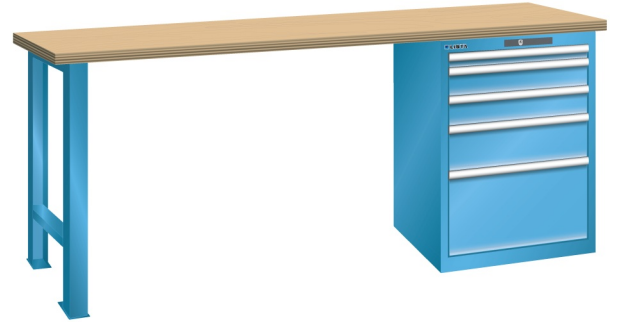

WERKBANK, B1500 X D700 X H840, 5 LADES

LISTA

Omschrijving

Een werkbank met schuifladenkast of een schuifladenkast met werkblad? Onderstaand biedt Listashop.nl u een aantal variaties aan, die qua configuratie in het verleden vaak zo zijn samengesteld en verkocht. En dat de praktijk de beste leermeester is behoeft geen betoog. De ladenkasten zijn allemaal 27E breed en 27 of 36E diep. Dit geeft een nuttige ladeafmeting van respectievelijk 459 x 459 mm en 459 x 612 mm. Doordat de werkbladen af fabriek voorbereid zijn voor montage van alle soorten en maten ladenkasten in elk mogelijke configuratie, kunt u bijvoorbeeld de kast snel en eenvoudig verplaatsen naar de andere zijde van de werkbank. Of naderhand nog een schuifladenkast monteren. (wel van exact dezelfde hoogte)

Het uitgebreide programma indelingsmateriaal biedt u de mogelijkheid elke schuiflade zo efficiënt mogelijk in te delen en geschikt te maken voor de gewenste opslag. Zo maakt u optimaal gebruik van de beschikbare ruimte. En aan een nette werkplek is het prettig werken.

Kenmerken

- Multiplex werkblad (40 mm dik)
- Breedte: 1500 mm
- Diepte: 700 mm
- Hoogte: 840 mm
- 5 schuiflades
- Ladeindeling: 1X50 / 2x100 / 1x150 / 1x300
- Nuttige ladeafmeting: 459mm x 459mm
- Draagvermogen lades 75kg
- Exclusief indelingsmateriaal