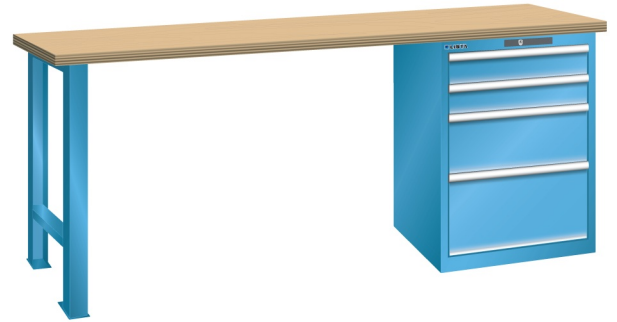

WERKBANK, B2000 X D700 X H840, 4 LADES

LISTA

Omschrijving

Een werkbank met schuifladenkast of een schuifladenkast met werkblad? Onderstaand biedt Listashop.nl u een aantal variaties aan, die qua configuratie in het verleden vaak zo zijn samengesteld en verkocht. En dat de praktijk de beste leermeester is behoeft geen betoog. De ladenkasten zijn allemaal 27E breed en 27 of 36E diep. Dit geeft een nuttige ladeafmeting van respectievelijk 459 x 459 mm en 459 x 612 mm. Doordat de werkbladen af fabriek voorbereid zijn voor montage van alle soorten en maten ladenkasten in elk mogelijke configuratie, kunt u bijvoorbeeld de kast snel en eenvoudig verplaatsen naar de andere zijde van de werkbank. Of naderhand nog een schuifladenkast monteren. (wel van exact dezelfde hoogte)

Het uitgebreide programma indelingsmateriaal biedt u de mogelijkheid elke schuiflade zo efficiënt mogelijk in te delen en geschikt te maken voor de gewenste opslag. Zo maakt u optimaal gebruik van de beschikbare ruimte. En aan een nette werkplek is het prettig werken.

Kenmerken

- Multiplex werkblad (40 mm dik)
- Breedte: 2000 mm
- Diepte: 700 mm
- Hoogte: 840 mm
- 4 schuiflades
- Ladeindeling: 2x100 / 1x200 / 1x300
- Nuttige ladeafmeting: 459mm x 459mm
- Draagvermogen lades 75kg
- Exclusief indelingsmateriaal