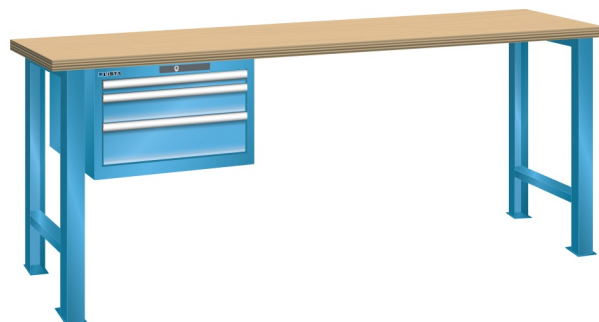

WERKBANK, B1500 X D700 X H840, 3 LADES

LISTA

Omschrijving

Een werkbank is eigenlijk niet compleet zonder een schuifladenkast. Het is wel zo handig om de benodigde gereedschappen of hulpmiddelen direct bij de hand te hebben.

Hieronder vindt u een werkbank, voorzien van een kleine Lista ladenkast, met maximaal 4 schuifladen, die onder het werkblad is gemonteerd. Doordat af fabriek alle rampa's zijn geplaatst voor elke mogelijke configuratie kunt u de ladenkast bijvoorbeeld snel en eenvoudig naar de andere zijde verplaatsen. Maar dus ook met hetzelfde gemak een extra ladenkast monteren.

Met behulp van het uitgebreide pakket indelingsmateriaal is het mogelijk elke lade volledig naar eigen inzicht en behoefte in te delen, zodat de beschikbare ruimte optimaal benut wordt. Van lineaal tot vijl, van plakbandapparaat tot soldeerbout, van potlood tot plastic zakje, alles georganiseerd, alles op zijn eigen plekje, zo voor de grijp.

Kenmerken

- Multiplex werkblad (40 mm dik)
- Breedte: 1500 mm
- Diepte: 700 mm
- Hoogte: 840 mm
- 3 schuiflades
- Ladeindeling: 1x50 / 1x100 / 1x150
- Nuttige ladeafmeting: 459mm x 459mm
- Draagvermogen lades 75kg
- Exclusief indelingsmateriaal