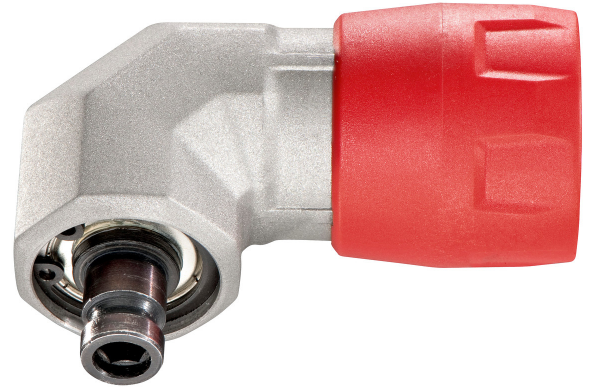

## SNELWISSEL-HAAKS SCHROEFVOORZETSTUK "QUICK"

**metabo**<sup>®</sup>

### Kenmerken

- Voor het boren en schroeven op moeilijk toegankelijke plaatsen
- Magnetische bitopname met 1/4" (6,35mm) zeskantschacht
- Overbrenging van speciaal staal
- Voor rechts- en linksdraaien geschikt, tot max. 28 Nm
- Speciaal voor PowerMaxx BS Quick en BS 18 Quick