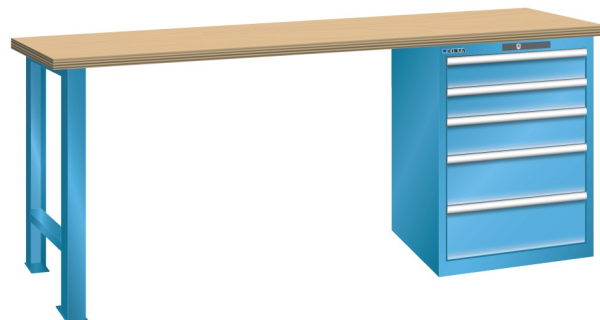

WERKBANK, B1500 X D750 X H890, 5 LADES

LISTA

Omschrijving

Een werkbank met schuifladenkast of een schuifladenkast met werkblad? Onderstaand biedt Listashop.nl u een aantal variaties aan, die qua configuratie in het verleden vaak zo zijn samengesteld en verkocht. En dat de praktijk de beste leermeester is behoeft geen betoog. De ladenkasten zijn allemaal 27E breed en 27 of 36E diep. Dit geeft een nuttige ladeafmeting van respectievelijk 459 x 459 mm en 459 x 612 mm. Doordat de werkbladen af fabriek voorbereid zijn voor montage van alle soorten en maten ladenkasten in elk mogelijke configuratie, kunt u bijvoorbeeld de kast snel en eenvoudig verplaatsen naar de andere zijde van de werkbank. Of naderhand nog een schuifladenkast monteren. (wel van exact dezelfde hoogte)

Het uitgebreide programma indelingsmateriaal biedt u de mogelijkheid elke schuiflade zo efficiënt mogelijk in te delen en geschikt te maken voor de gewenste opslag. Zo maakt u optimaal gebruik van de beschikbare ruimte. En aan een nette werkplek is het prettig werken.

Kenmerken

- Multiplex werkblad (40 mm dik)
- Breedte: 1500 mm
- Diepte: 750 mm
- Hoogte: 890 mm
- 5 schuiflades
- Ladeindeling: 2x100 / 1x150 / 2x200
- Nuttige ladeafmeting: 459mm x 612mm
- Draagvermogen lades 75kg
- Exclusief indelingsmateriaal