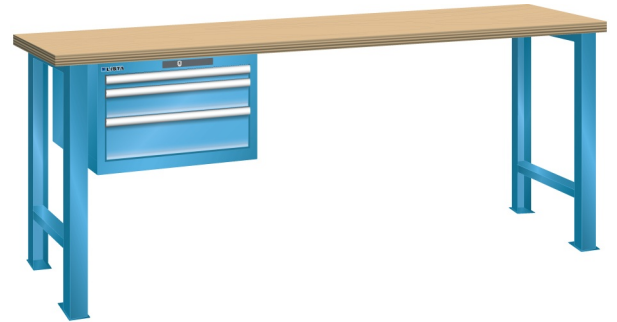

### Omschrijving

Een werkbank is eigenlijk niet compleet zonder een schuifladenkast. Het is wel zo handig om de benodigde gereedschappen of hulpmiddelen direct bij de hand te hebben.

Hieronder vindt u een werkbank, voorzien van een kleine Lista ladenkast, met maximaal 4 schuifladen, die onder het werkblad is gemonteerd. Doordat af fabriek alle rampa's zijn geplaatst voor elke mogelijke configuratie kunt u de ladenkast bijvoorbeeld snel en eenvoudig naar de andere zijde verplaatsen. Maar dus ook met hetzelfde gemak een extra ladenkast monteren.

### Kenmerken

- Multiplex werkblad (40 mm dik)
- Breedte: 1500 mm
- Diepte: 750 mm
- Hoogte: 840 mm
- 3 schuiflades
- Ladeindeling: 1x150 / 1x100 / 1x150
- Nuttige ladeafmeting: 459mm x 612mm
- Draagvermogen lades 75kg
- Exclusief indelingsmateriaal