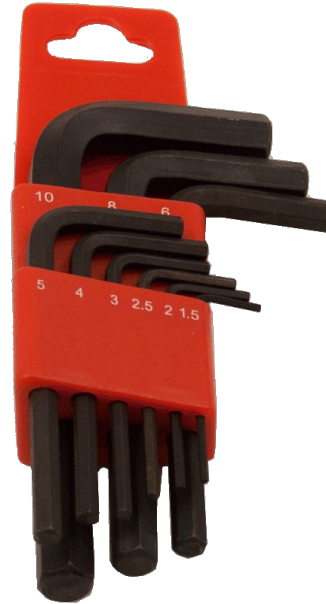

INBUSSLEUTELSET

Kenmerken

- Inbussleutelset
- Chroom-Vanadium-Staal
- Zwart
- In plastic houder
- Maat: 1,5-2-2,5-3-4-5-6-7-8-10-12

Varianten (1)

Artikelnummer	Artikelnummer fabrikant	Maat	Aantal delen
41-10212-145	911-CV-CLIP-110-B	1,5 - 2 - 2,5 - 3 - 4 - 5 - 6 - 7 - 8 - 10 - 12	