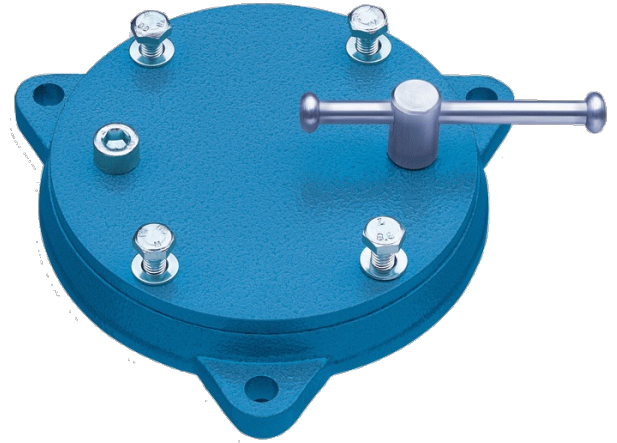

## DRAAIPLATEAU VOOR HEUER BANKSCHROEF

**BROCKHAUS** | **HEUER**  
GmbH

### Kenmerken

- Met behulp van het HEUER draaiplateau kan de bankschroef, op gelijkblijvende hoogte, 360° worden gedraaid.
- Precies in de positie die u nodig heeft om het werkstuk te bewerken.
- Door het aandraaien van de kleine zwengel wordt het draaiplateau, en daarmee ook de bankschroef, op een veilige manier en precies in de gewenste positie vergrendeld
- De bijzonder positieve eigenschappen vloeien voort uit de constructie, want het HEUER draaiplateau heeft immers een gesloten opnameplaat. Deze voorkomt niet alleen het binnendringen van vuil

### Varianten (4)

Artikelnummer	Artikelnummer fabrikant	Ten behoeve van
41-10210-944	103100	Bankschroef 100mm
41-10210-945	103120	Bankschroef 120mm
41-10210-946	103140	Bankschroef 140mm
41-10210-947	103160	Bankschroef 160/180mm