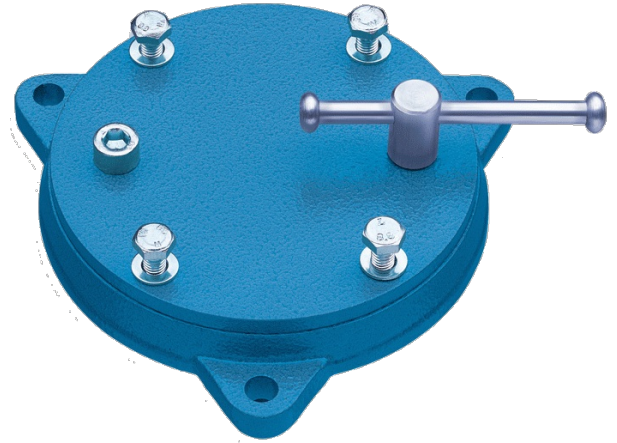

DRAAIPLATEAU VOOR HEUER BANKSCHROEF

BROCKHAUS | **HEUER**
GmbH

Kenmerken

- Met behulp van het HEUER draaiplateau kan de bankschroef, op gelijkblijvende hoogte, 360° worden gedraaid.
- Precies in de positie die u nodig heeft om het werkstuk te bewerken.
- Door het aandraaien van de kleine zwengel wordt het draaiplateau, en daarmee ook de bankschroef, op een veilige manier en precies in de gewenste positie vergrendeld
- De bijzonder positieve eigenschappen vloeien voort uit de constructie, want het HEUER draaiplateau heeft immers een gesloten opnameplaat. Deze voorkomt niet alleen het binnendringen van vuil

Varianten (4)

Artikelnummer	Artikelnummer fabrikant	Ten behoeve van
41-10210-944	103100	Bankschroef 100mm
41-10210-945	103120	Bankschroef 120mm
41-10210-946	103140	Bankschroef 140mm
41-10210-947	103160	Bankschroef 160/180mm