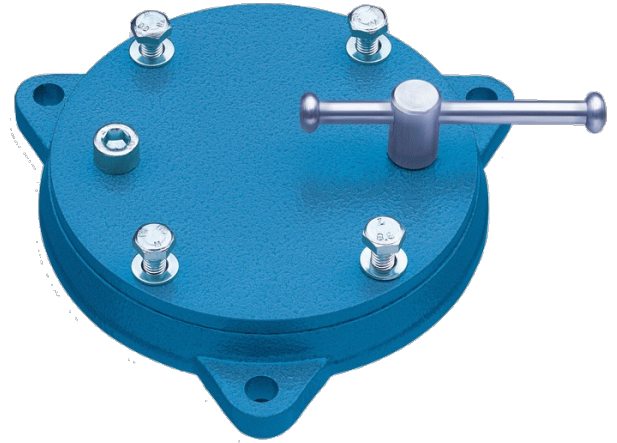

DRAAIPLATEAU VOOR HEUER BANKSCHROEF

BROCKHAUS | **HEUER**
GmbH

Kenmerken

- Met behulp van het HEUER draaiplateau kan de bankschroef, op gelijkblijvende hoogte, 360° worden gedraaid.
- Precies in de positie die u nodig heeft om het werkstuk te bewerken.
- Door het aandraaien van de kleine zwengel wordt het draaiplateau, en daarmee ook de bankschroef, op een veilige manier en precies in de gewenste positie vergrendeld
- De bijzonder positieve eigenschappen vloeien voort uit de constructie, want het HEUER draaiplateau heeft immers een gesloten opnameplaat. Deze voorkomt niet alleen het binnendringen van vuil

Varianten (4)

| Artikelnummer | Artikelnummer fabrikant | Ten behoeve van |
|---------------|-------------------------|-----------------------|
| 41-10210-944 | 103100 | Bankschroef 100mm |
| 41-10210-945 | 103120 | Bankschroef 120mm |
| 41-10210-946 | 103140 | Bankschroef 140mm |
| 41-10210-947 | 103160 | Bankschroef 160/180mm |