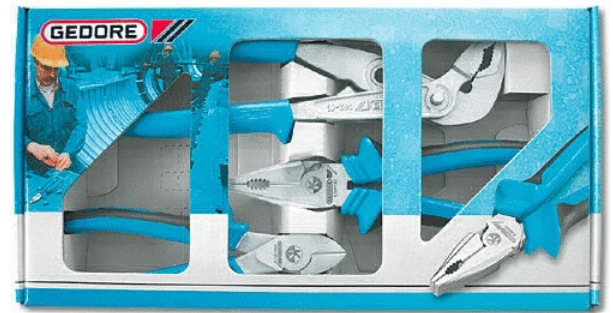

TANGENSET 3-DELIG, VERCHROOMD

GEDORE

Omschrijving

Kenmerken:

- 3-Delige set
- Bestaat uit :
 - Waterpomptang
 - Combinatietang , kracht
 - Zijsnijtang, kracht
- Courante samenstelling in milieuvriendelijke kartonnen verpakking
- Verchroomd, met 2-componenten-handgrepen

Varianten (1)

Artikelnummer	Artikelnummer fabrikant	Aantal delen
41-10203-808	S 8303 JC (6703160)	3