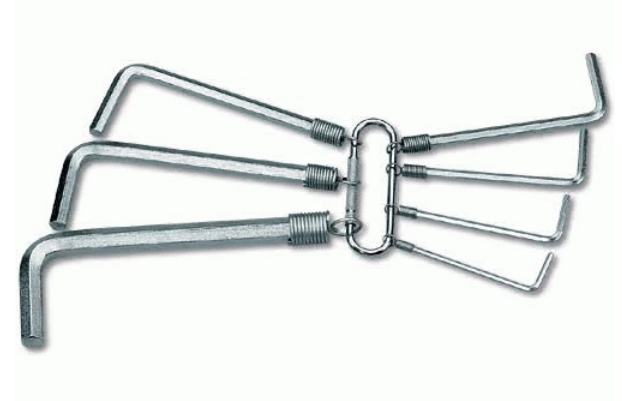

STIFTSLEUTELSET INBUS 7-DELIG, AAN RING

GEDORE

Omschrijving

Kenmerken:

- Tbv. binnenzeskant-schroeven
- Aan ring, snel te openen voor los gebruik
- GEDORE-vanadium staal, 61CrSiV5, verzinkt

Varianten (1)

| Artikelnummer | Artikelnummer fabrikant | Maat | Aantal delen |
|---------------|-------------------------|-----------------------------|--------------|
| 41-10203-798 | S 42-07 (6347430) | 2 / 2,5 / 3 / 4 / 5 / 6 / 8 | 7 |