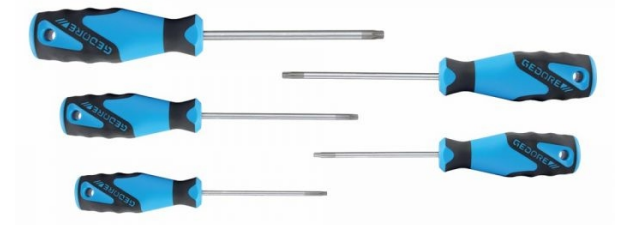

## SCHROEVENDRAAIERSET 2150, 10-DELIG

### Kenmerken

- Courante samenstelling in milieuvriendelijke kartonnen verpakking
- Tbv. Torx schroeven
- Kling uit vanadium plus staal, mat verchromd
- 3-Componenten-greep met ophanggat

### Varianten (1)

Artikelnummer	Artikelnummer fabrikant	Aantal delen	Sleuf	Phillips	Pozidriv	Torx	Opmerking
41-10200-492	2163 TX-010 (1482335)	10				T7 + T8 + T9 + T10 + T15 + T20 + T25 + T27 + T30 + T40	