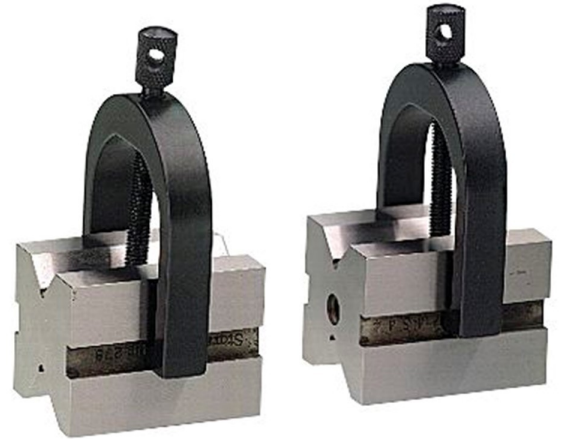

SET VAN 2 V-BLOKKEN

Omschrijving

Set van 2 V-blokken. Met 2 spanbeugels. Uit speciaal staal.
Geslepen, bewerkt en genummerd per paar. 2 ingangshoeken 90°.
Uniformiteit en parallelisme +/- 0,01mm.

Varianten (3)

Artikelnummer	Artikelnummer fabrikant	Maximum diameter klemmen
41-10167-055	52520202	25
41-10167-056	52520301	37
41-10167-057	52520400	40