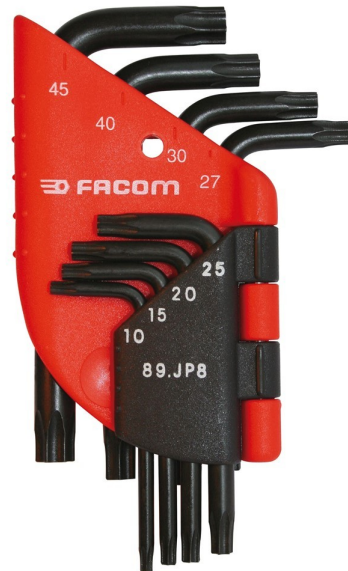

STIFTSLEUTELSET TORX, IN CLIP

Omschrijving

Kenmerken:

- Voldoet aan de Torx® en Resistorx® specificaties.
- Inbussleutels in een compacte houder met open klappende vleugel, waarin de gewenste maat snel wordt gevonden.
- Sets verkrijgbaar met 4 soorten inbussleutels:
 - 89: Torx® inbussleutels.
 - 89L: Lange Torx® inbussleutels.
 - 89R: Resistorx® inbussleutels.
 - 89S: Lange Torx® inbussleutels - kogelkop.

Varianten (5)

Artikelnummer	Artikelnummer fabrikant	Torx	Uitvoering	Gewicht (gr)
41-10162-806	89.JP6	T10 - T15 - T20 - T25 - T30 - T40	89	230
41-10162-807	89.JP8A	T10 - T15 - T20 - T25 - T27 - T30 - T40 - T45	89	330
41-10162-808	89.JP8AL	T10 - T15 - T20 - T25 - T27 - T30 - T40 - T45	89L	360
41-10162-809	89R.JP6	T10 - T15 - T20 - T25 - T30 - T40	89R	220
41-10162-810	89S.JP8A	T10 - T15 - T20 - T25 - T27 - T30 - T40 - T45	89S	260