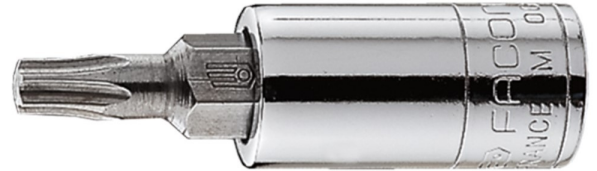

DOPSLEUTEL TORX 1/4"

Kenmerken

- Zeer harde, afneembare bit voor een langere levensduur
- Dop R.245
- Uitvoering: glanzend verchromd, met gefosfateerde bit

Varianten (11)

Artikelnummer	Artikelnummer fabrikant	Torx	Lengte (mm)	Gewicht (gr)
41-10157-091	RX.6	T6	38	17
41-10157-092	RX.7	T7	38	17
41-10157-093	RX.8	T8	38	17
41-10157-094	RX.9	T9	38	17
41-10157-095	RX.10	T10	38	17
41-10157-096	RX.15	T15	38	17
41-10157-097	RX.20	T20	38	18
41-10157-098	RX.25	T25	38	18
41-10157-099	RX.27	T27	38	18
41-10157-100	RX.30	T30	38	18
41-10157-101	RX.40	T40	38	18