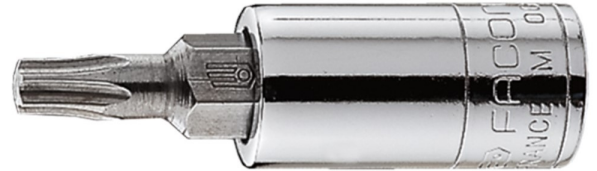

## DOPSLEUTEL TORX 1/4"

### Kenmerken

- Zeer harde, afneembare bit voor een langere levensduur
- Dop R.245
- Uitvoering: glanzend verchromd, met gefosfateerde bit

### Varianten (11)

Artikelnummer	Artikelnummer fabrikant	Torx	Lengte (mm)	Gewicht (gr)
41-10157-091	RX.6	T6	38	17
41-10157-092	RX.7	T7	38	17
41-10157-093	RX.8	T8	38	17
41-10157-094	RX.9	T9	38	17
41-10157-095	RX.10	T10	38	17
41-10157-096	RX.15	T15	38	17
41-10157-097	RX.20	T20	38	18
41-10157-098	RX.25	T25	38	18
41-10157-099	RX.27	T27	38	18
41-10157-100	RX.30	T30	38	18
41-10157-101	RX.40	T40	38	18