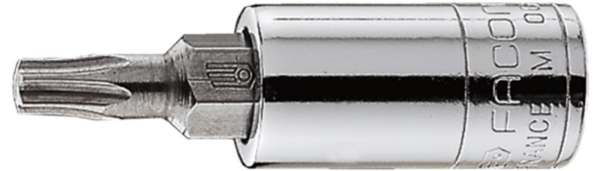

DOPSLEUTEL TORX 1/4"

Kenmerken

- Zeer harde, afneembare bit voor een langere levensduur
- Dop R.245
- Uitvoering: glanzend verchromd, met gefosfateerde bit

Varianten (11)

| Artikelnummer | Artikelnummer fabrikant | Torx | Lengte (mm) | Gewicht (gr) |
|---------------|-------------------------|------|-------------|--------------|
| 41-10157-091 | RX.6 | T6 | 38 | 17 |
| 41-10157-092 | RX.7 | T7 | 38 | 17 |
| 41-10157-093 | RX.8 | T8 | 38 | 17 |
| 41-10157-094 | RX.9 | T9 | 38 | 17 |
| 41-10157-095 | RX.10 | T10 | 38 | 17 |
| 41-10157-096 | RX.15 | T15 | 38 | 17 |
| 41-10157-097 | RX.20 | T20 | 38 | 18 |
| 41-10157-098 | RX.25 | T25 | 38 | 18 |
| 41-10157-099 | RX.27 | T27 | 38 | 18 |
| 41-10157-100 | RX.30 | T30 | 38 | 18 |
| 41-10157-101 | RX.40 | T40 | 38 | 18 |