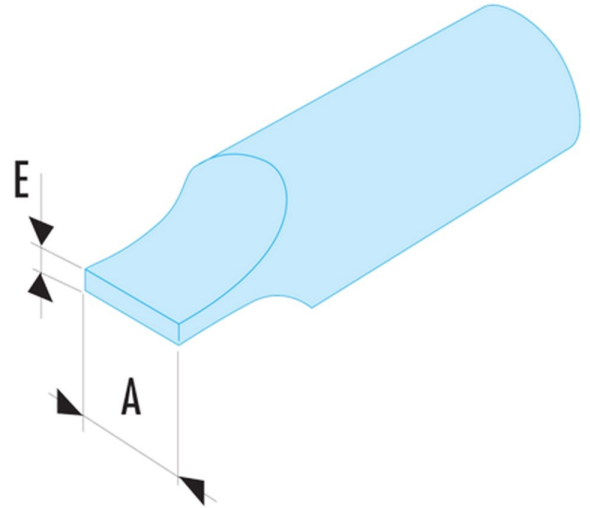

STANDAARD BITS SERIE 6 VOOR SLEUFSCHROEVEN

Omschrijving

· Aandrijving 1/4 - 6,35 mm met groef.

Varianten (5)

Artikelnummer	Artikelnummer fabrikant	A	Gewicht (gram)	E	L
41-10154-137	ES.603	3,0	7,70	0,5	50
41-10154-138	ES.623	3,0	8,80	0,5	70
41-10154-139	ES.604	4,0	8,60	0,5	50
41-10154-140	ES.624	4,0	10,60	0,8	70
41-10154-141	ES.608	8,0	13,70	1,2	70