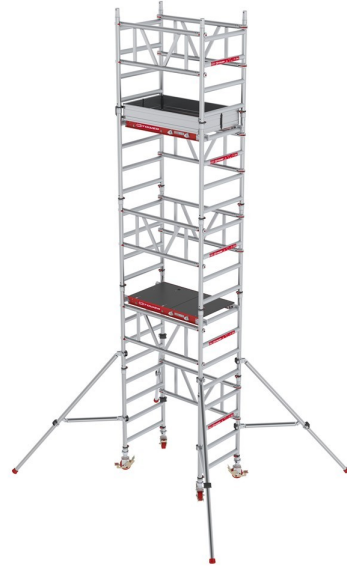

ROLSTEIGER MITOWER - ALUMINIUM

Omschrijving

MiTOWER

- Door 1 persoon veilig op en af te bouwen
- In 10 minuten naar 6 meter werkhoogte
- Stabiel, sterk en robuust
- Licht in gewicht, eenvoudig te vervoeren

Altrex MiTOWER 1 Persoons Snel-Bouw Rolsteiger

Met slechts één paar handen veilig naar grote hoogte. Je bouwt de MiTOWER snel op en af zonder hulp van anderen. Deze unieke rolsteiger zit vol innovaties, is compact en eenvoudig te vervoeren. Het betrouwbare antwoord op de wens van iedere gebruiker in elke branche.

Het slimme design dwingt je om de rolsteiger veilig op te bouwen. Stap voor stap naar hoogtes van 4, 5 en wel 6 meter. Dwarsliggers en een uniek ophangmechanisme in de platforms geven je maximale grip en maken het je extra makkelijk. Dubbele leuningschoren, een handig klauwsysteem en dubbelgeremde wielen maken de rolsteiger tot de meest stabiele in zijn soort.

Sterk en stabiel

Rondom gelaste en geknepen klauwschoorbuis verbindingen maken van de MiTOWER de meest sterke en stabiele rolsteiger in zijn soort.

Uniek ophangmechanisme

'Extra handen' om materialen op te hangen tijdens de op- en afbouw van de MiTOWER. In één snelle beweging in en uit te schuiven.