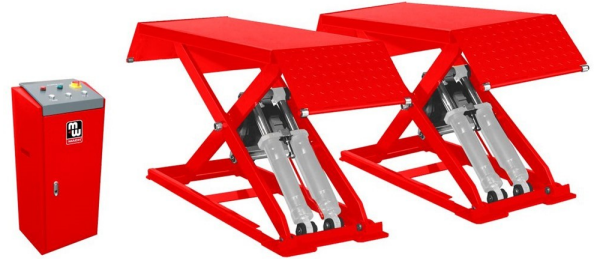

SCHAARHEFBRUG 3 TON

Omschrijving

Schaarhefbrug 3 ton met 960mm hefhoogte

Voordelen:

Medium hefhoogte van 960mm

Uitgevoerd met dubbele cilinders, die gesynchroniseerd zijn

Dubbele veiligheidsvergrendeling op perslucht

Veiligheidskleip tegen overbelasting van het oliecircuits

Snelle hef- en daaltijd

Opbouwmodel, passen in elke werkplaats

Manueel zakken bij stroompanne

Geleverd met:

Losstaande bedienconsole op laagspanning

Hydraulische olie

Met op- en afrijplaten

Voltage 3x380V

Varianten (1)

Artikelnummer	Artikelnummer fabrikant	Vermogen	Spanning	Capaciteit	Maximum hoogte	Afmetingen laadvlak	Minimum hoogte	Afmetingen oprijplaat	Hefduur	Max bre voe
41-10147-998	SL300 (724563076)	2.2	3x400	3000	960	1450x1760	105	1870x480	30	176