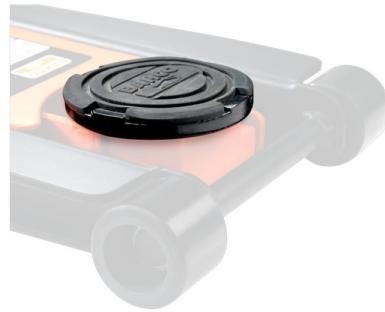

RUBBER ZADEL

Omschrijving

· Rubber zadel

Varianten (2)

Artikelnummer	Artikelnummer fabrikant	Gewicht (gram)	Type booster
41-10147-846	BH11500-04	100	BH1M1000,BH11500, BH12000,BH13000
41-10147-847	BH1A1500-01	150	BH1A1500